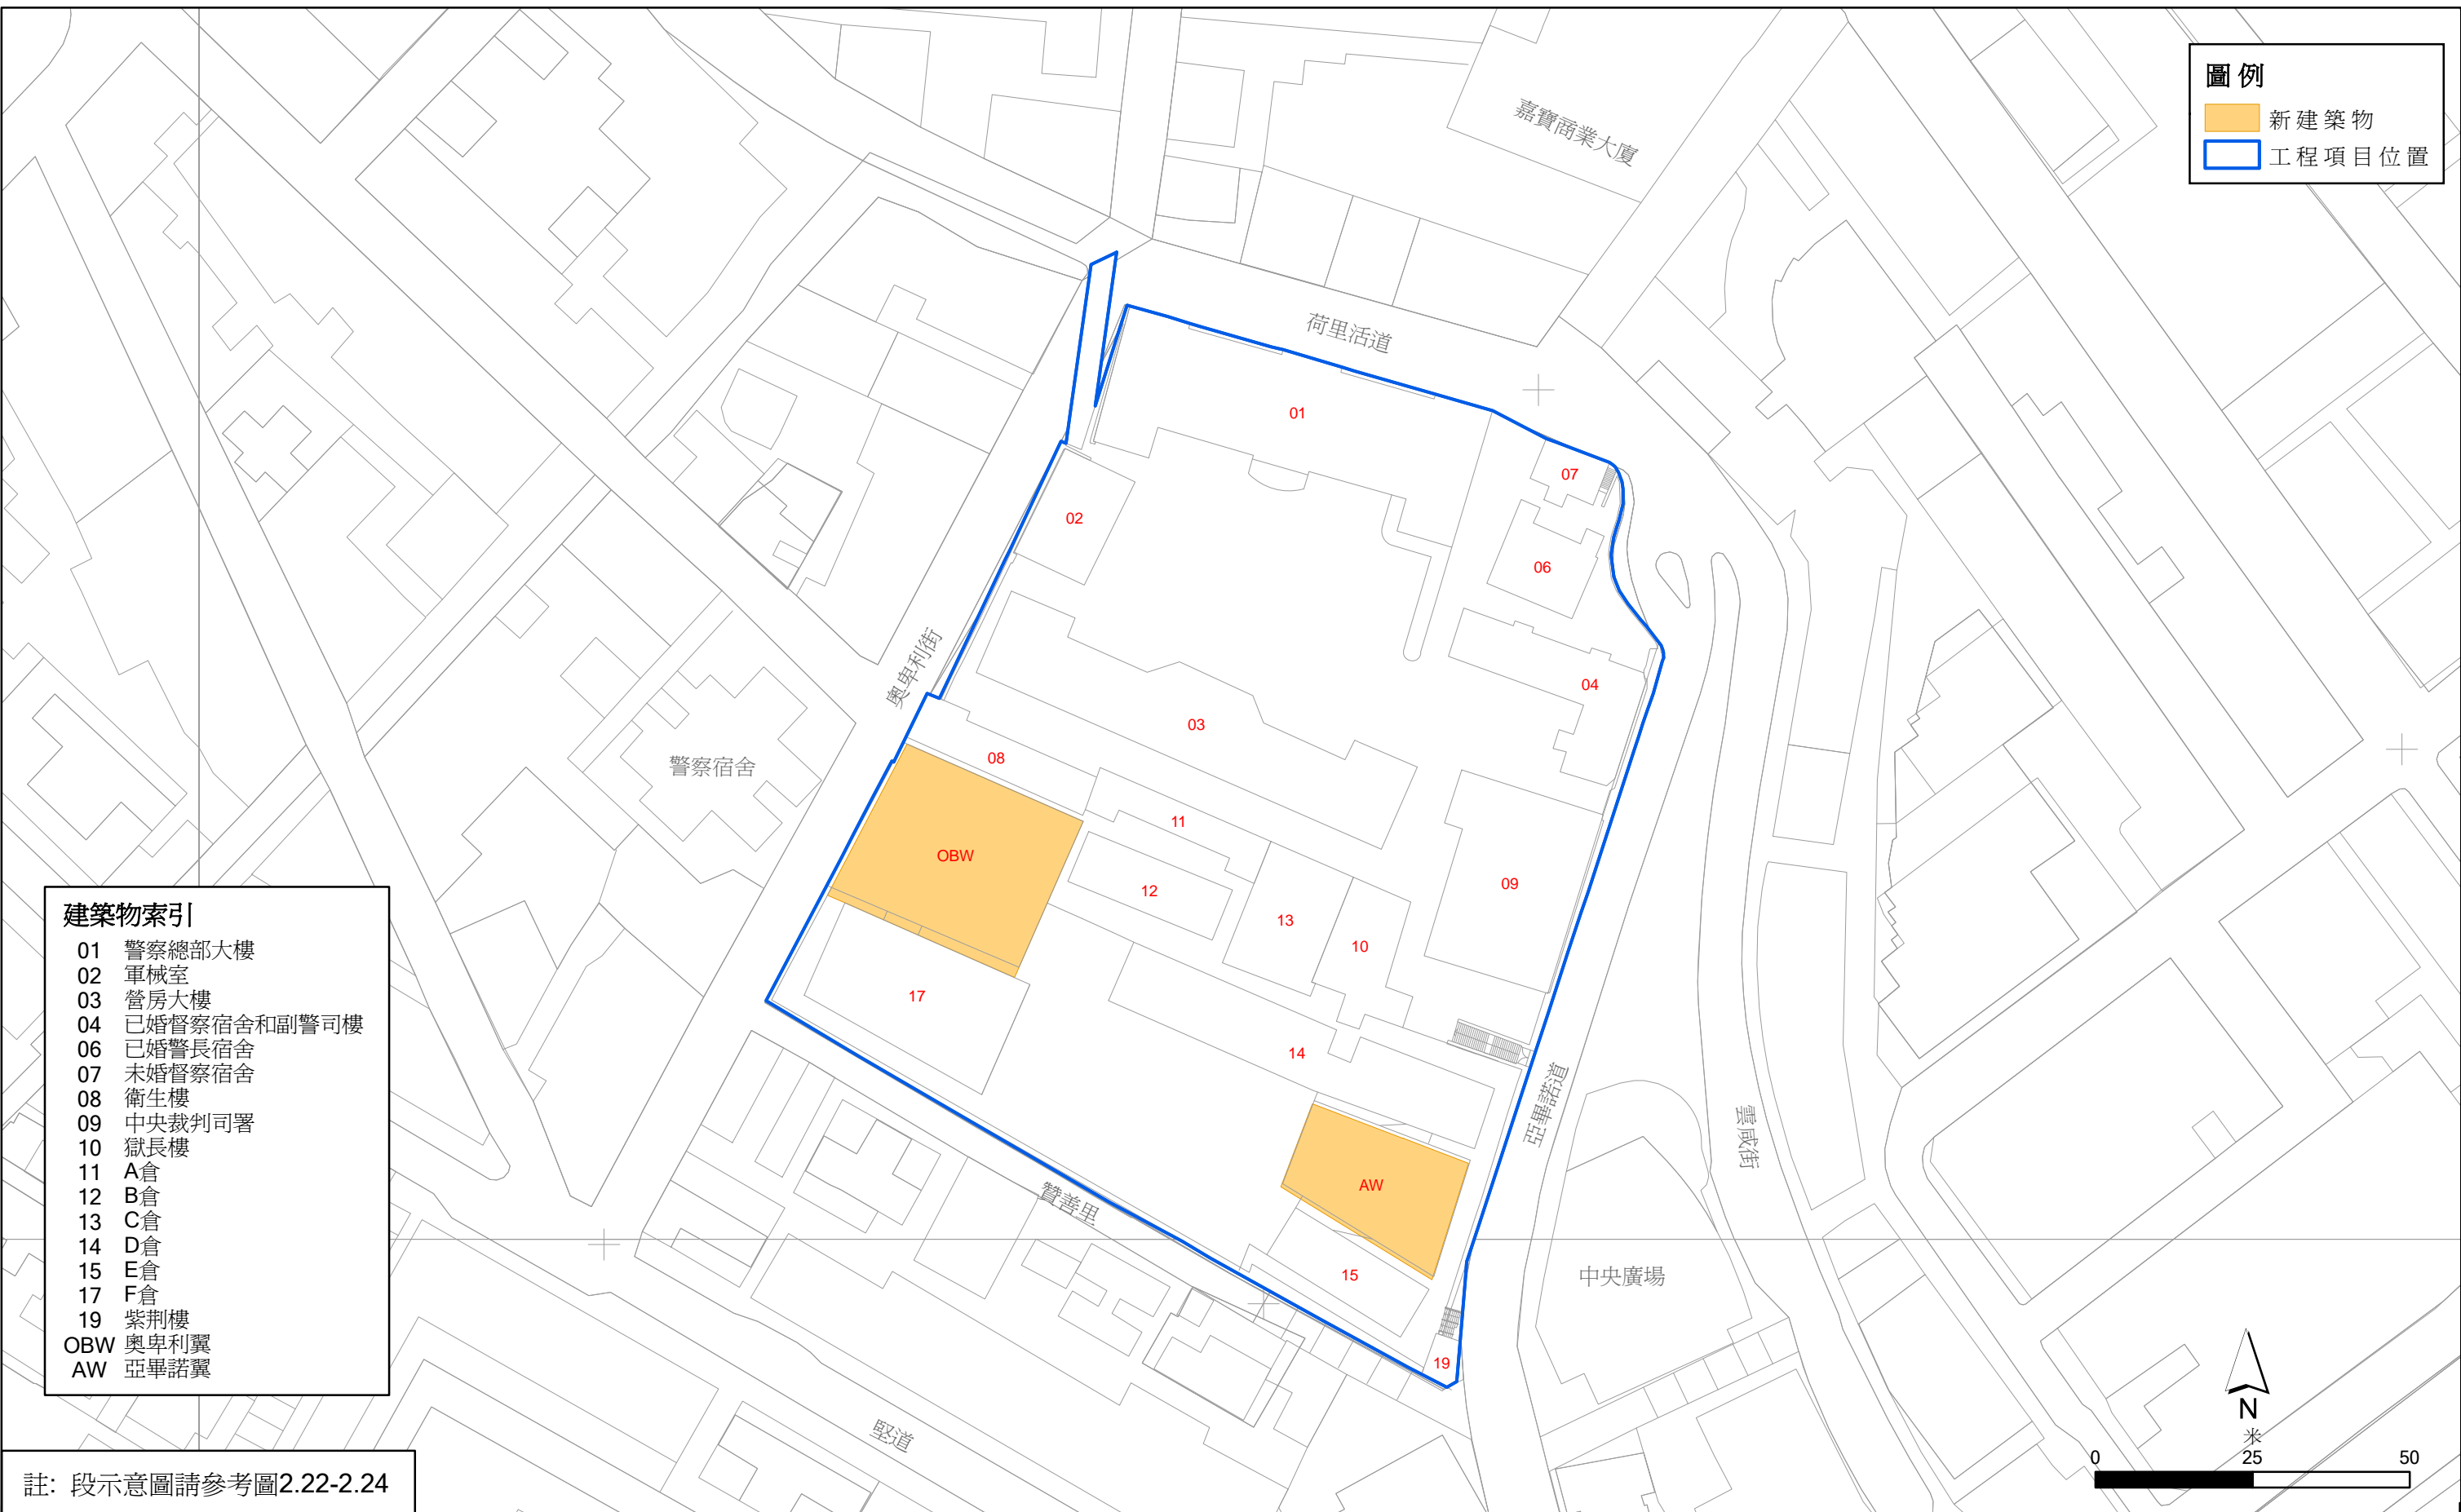

圖例

- 新建築物
- 工程項目位置

建築物索引

01	警察總部大樓
02	軍械室
03	營房大樓
04	已婚督察宿舍和副警司樓
06	已婚警長宿舍
07	未婚督察宿舍
08	衛生樓
09	中央裁判司署
10	獄長樓
11	A倉
12	B倉
13	C倉
14	D倉
15	E倉
17	F倉
19	紫荊樓
OBW	奧卑利翼
AW	亞畢諾翼

註：段示意圖請參考圖2.22-2.24